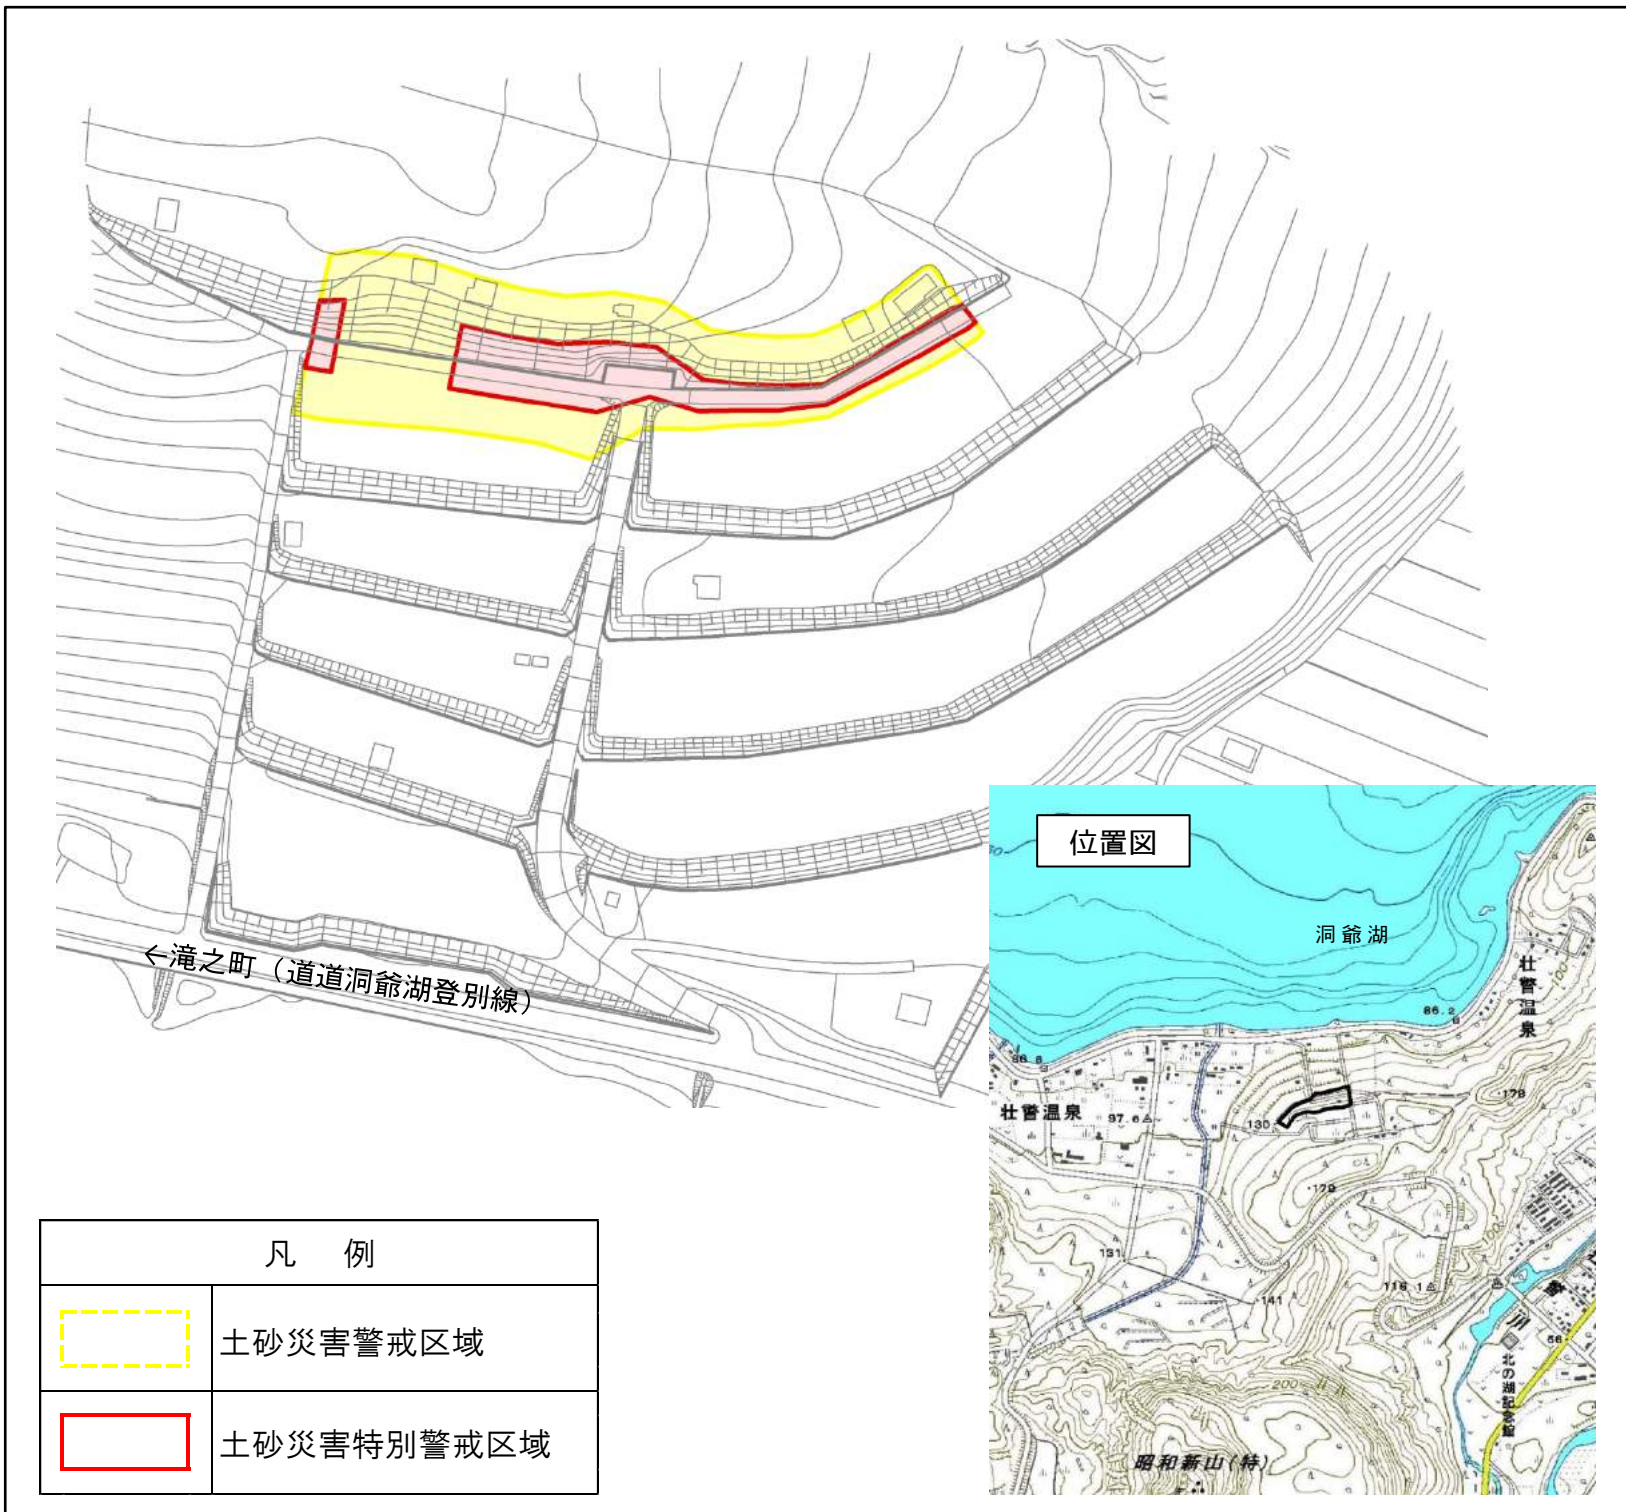

壮瞥町土砂災害ハザードマップ

壮瞥壮瞥温泉2 (壮瞥温泉地区)

土砂災害警戒区域とは

- 黄色で囲まれた範囲（土砂災害警戒区域）は、「土砂災害が発生した場合、住民の生命又は身体に危害が生じるおそれのある区域」です。
 - 赤色で囲まれた範囲（土砂災害特別警戒区域）は、「土砂災害が発生した場合、建築物に損壊が生じ、住民の生命又は身体に著しい危害が生じるおそれのある区域」です。
- ・土砂災害警戒区域内等にお住まいの方は、大雨のときには警戒避難が必要となる場合がありますので、気象情報や土砂災害警戒情報に注意してください。
- ・また、土砂災害警戒区域以外の箇所でも土砂災害の発生する可能性がありますので、自分の住んでいる家の周辺の斜面や溪流、避難場所などをよく確認しましょう。

最寄りの避難所は「ゆーあいの家」です

土砂災害警戒情報とは

土砂災害警戒情報とは、「大雨警報（土砂災害）」が発表されている中で、土砂災害発生の危険が非常に高まったときに、市町村長が避難勧告などの災害応急対応を適時適切に行えるよう、また、住民の自主避難の判断の参考となるよう、対象となる市町村を特定して、北海道と気象台が共同で発表する防災情報で、テレビやラジオなどで発表されます。

土砂災害警戒情報が発表されたら

- 早めの避難を心がけましょう。
- 土砂災害の発生するおそれのある危険な場所には近づかない。
- 防災無線や広報車等の呼びかけに注意しましょう。

Q 土砂災害警戒情報が発表されたけど、どの地域が危険なの？

土砂災害警戒情報は、市町村単位で発表されるため、市町村のどの地域が危険なのかは示されません。

北海道と気象庁のホームページでは市町村内のどの地域が危険なのかがリアルタイムで確認することができます。

または役場総務課（66-2121）までお問い合わせください。