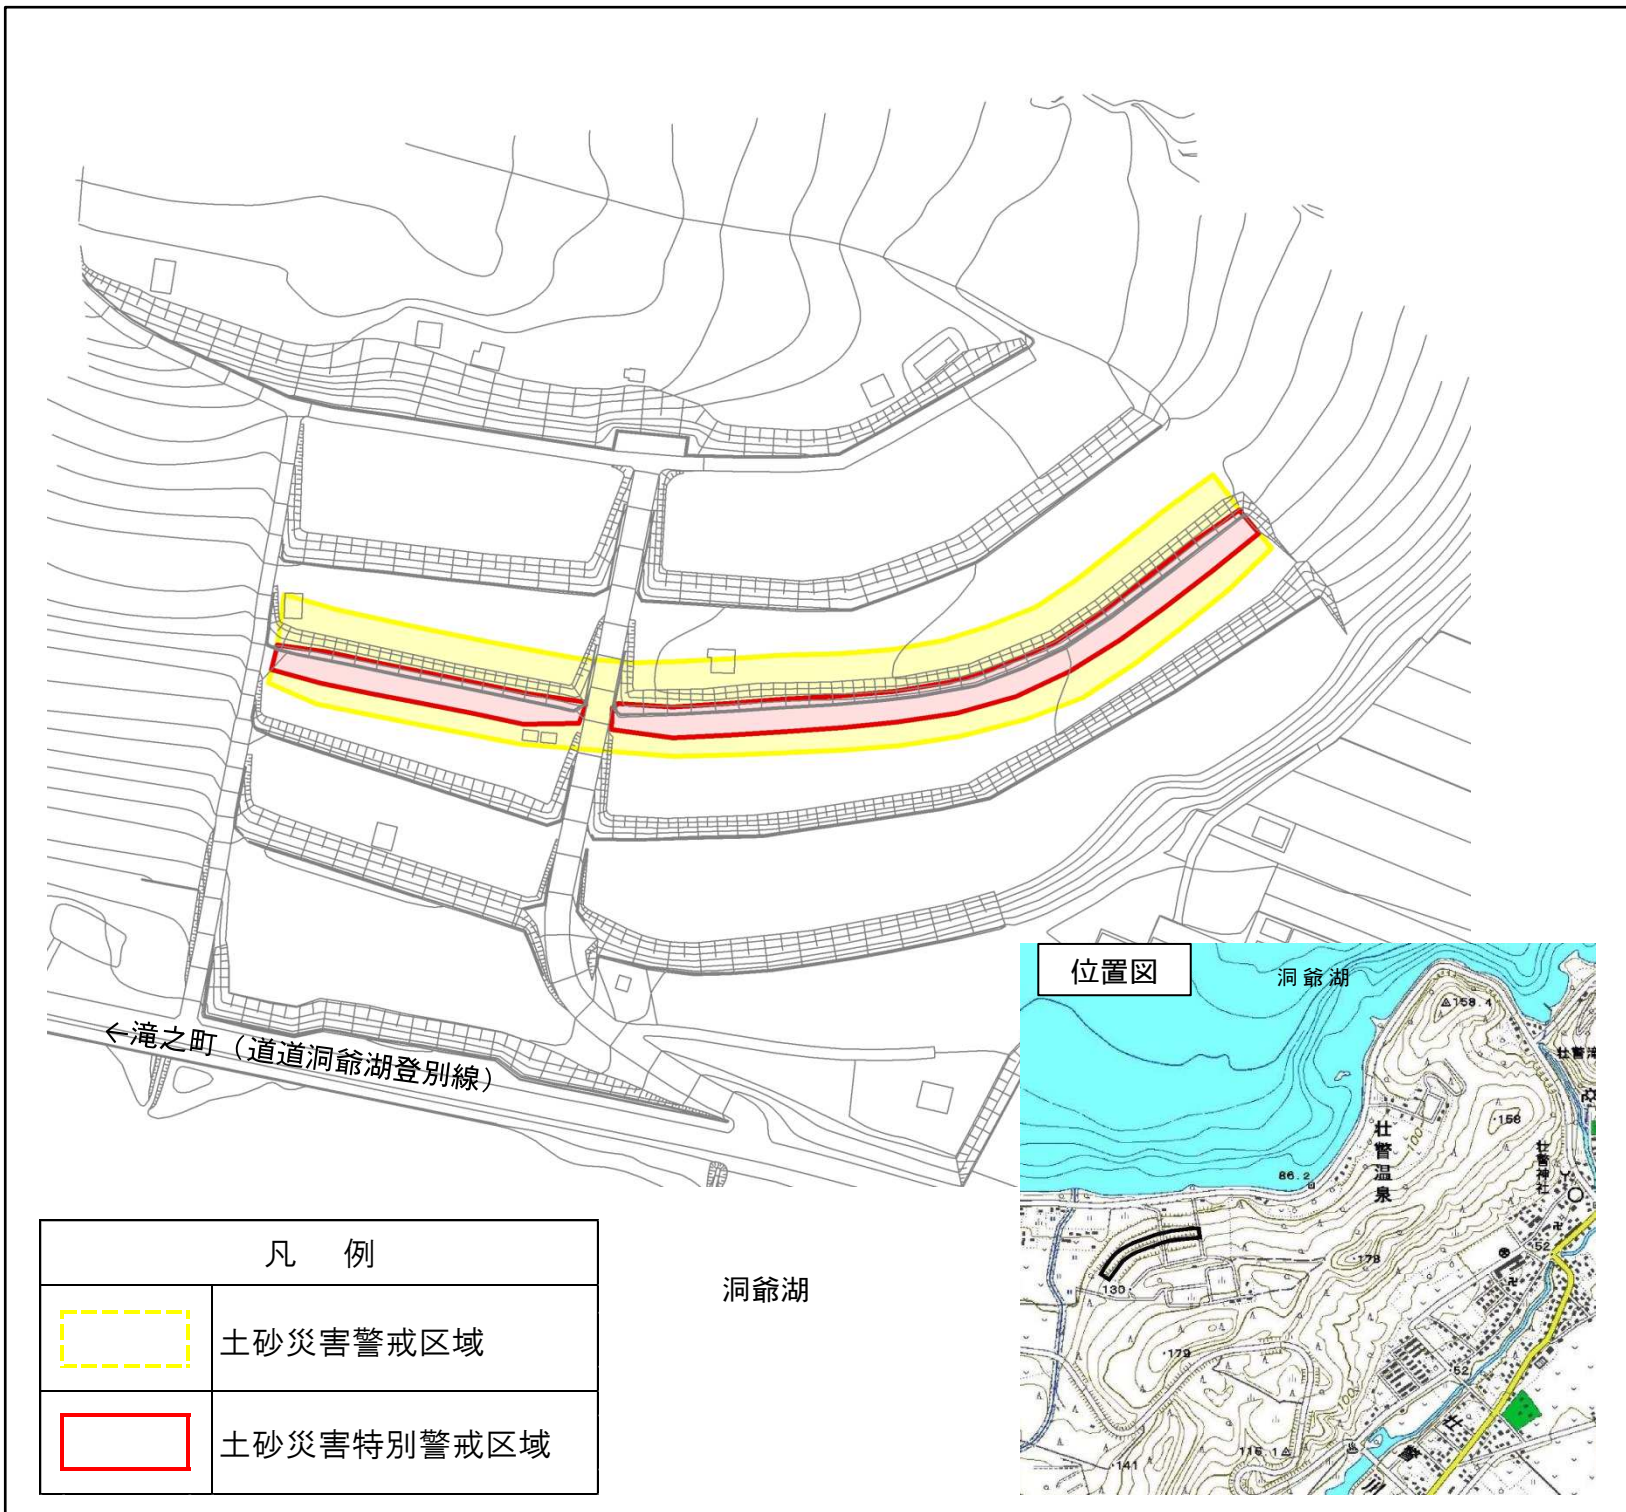

壮瞥町土砂災害ハザードマップ

壮瞥壮瞥温泉3-1 (壮瞥温泉地区)

土砂災害警戒区域とは

- 黄色で囲まれた範囲（土砂災害警戒区域）は、「土砂災害が発生した場合、住民の生命又は身体に危害が生じるおそれのある区域」です。
 - 赤色で囲まれた範囲（土砂災害特別警戒区域）は、「土砂災害が発生した場合、建築物に損壊が生じ、住民の生命又は身体に著しい危害が生じるおそれのある区域」です。
- ・土砂災害警戒区域内等にお住まいの方は、大雨のときには警戒避難が必要となる場合がありますので、気象情報や土砂災害警戒情報に注意してください。
- ・また、土砂災害警戒区域以外の箇所でも土砂災害の発生する可能性がありますので、自分の住んでいる家の周辺の斜面や溪流、避難場所などをよく確認しましょう。

最寄りの避難所は「ゆーあいの家」です

土砂災害警戒情報とは

土砂災害警戒情報とは、「大雨警報（土砂災害）」が発表されている中で、土砂災害発生の危険が非常に高まったときに、市町村長が避難勧告などの災害応急対応を適時適切に行えるよう、また、住民の自主避難の判断の参考となるよう、対象となる市町村を特定して、北海道と気象台が共同で発表する防災情報で、テレビやラジオなどで発表されます。

土砂災害警戒情報が発表されたら

- 早めの避難を心がけましょう。
- 土砂災害の発生するおそれのある危険な場所には近づかない。
- 防災無線や広報車等の呼びかけに注意しましょう。

Q 土砂災害警戒情報が発表されたけど、どの地域が危険なの？

土砂災害警戒情報は、市町村単位で発表されるため、市町村のどの地域が危険なのかは示されません。

北海道と気象庁のホームページでは市町村内のどの地域が危険なのかがリアルタイムで確認することができます。

または役場総務課（66-2121）までお問い合わせください。