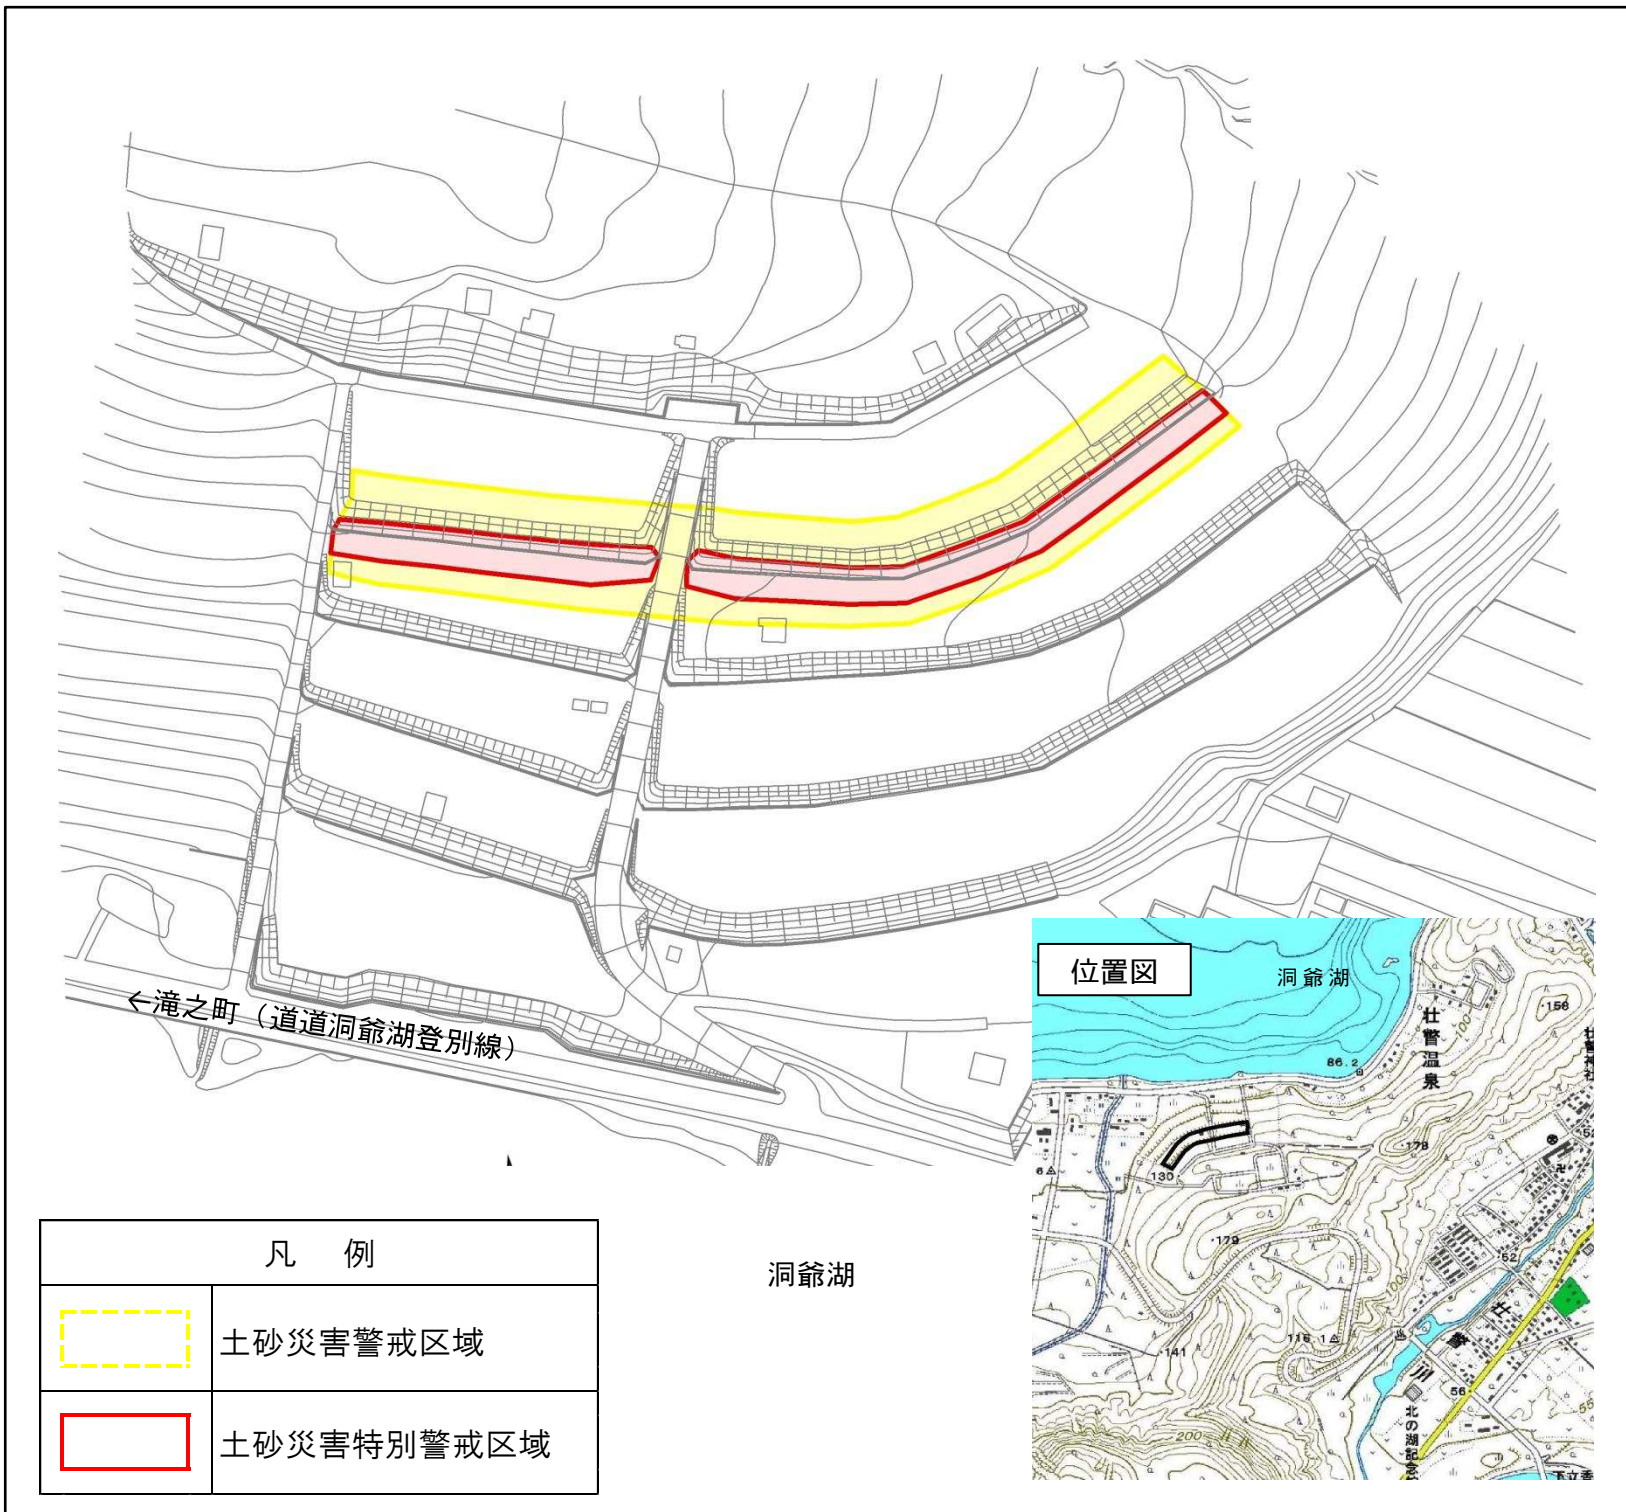

壮瞥町土砂災害ハザードマップ

壮瞥壮瞥温泉3 (壮瞥温泉地区)

土砂災害警戒区域とは

- 黄色で囲まれた範囲（土砂災害警戒区域）は、「土砂災害が発生した場合、住民の生命又は身体に危害が生じるおそれのある区域」です。
- 赤色で囲まれた範囲（土砂災害特別警戒区域）は、「土砂災害が発生した場合、建築物に損壊が生じ、住民の生命又は身体に著しい危害が生じるおそれのある区域」です。

- ・土砂災害警戒区域内等にお住まいの方は、大雨のときには警戒避難が必要となる場合がありますので、気象情報や土砂災害警戒情報に注意してください。
- ・また、土砂災害警戒区域以外の箇所でも土砂災害の発生する可能性がありますので、自分の住んでいる家の周辺の斜面や溪流、避難場所などをよく確認しましょう。

最寄りの避難所は「ゆーあいの家」です

土砂災害警戒情報とは

土砂災害警戒情報とは、「大雨警報（土砂災害）」が発表されている中で、土砂災害発生の危険が非常に高まったときに、市町村長が避難勧告などの災害応急対応を適時適切に行えるよう、また、住民の自主避難の判断の参考となるよう、対象となる市町村を特定して、北海道と気象台が共同で発表する防災情報で、テレビやラジオなどで発表されます。

土砂災害警戒情報が発表されたら

- 早めの避難を心がけましょう。
- 土砂災害の発生するおそれのある危険な場所には近づかない。
- 防災無線や広報車等の呼びかけに注意しましょう。

Q 土砂災害警戒情報が発表されたけど、どの地域が危険なの？

土砂災害警戒情報は、市町村単位で発表されるため、市町村のどの地域が危険なのかは示されません。

北海道と気象庁のホームページでは市町村内のどの地域が危険なのかがリアルタイムで確認することができます。

または役場総務課（66-2121）までお問い合わせください。