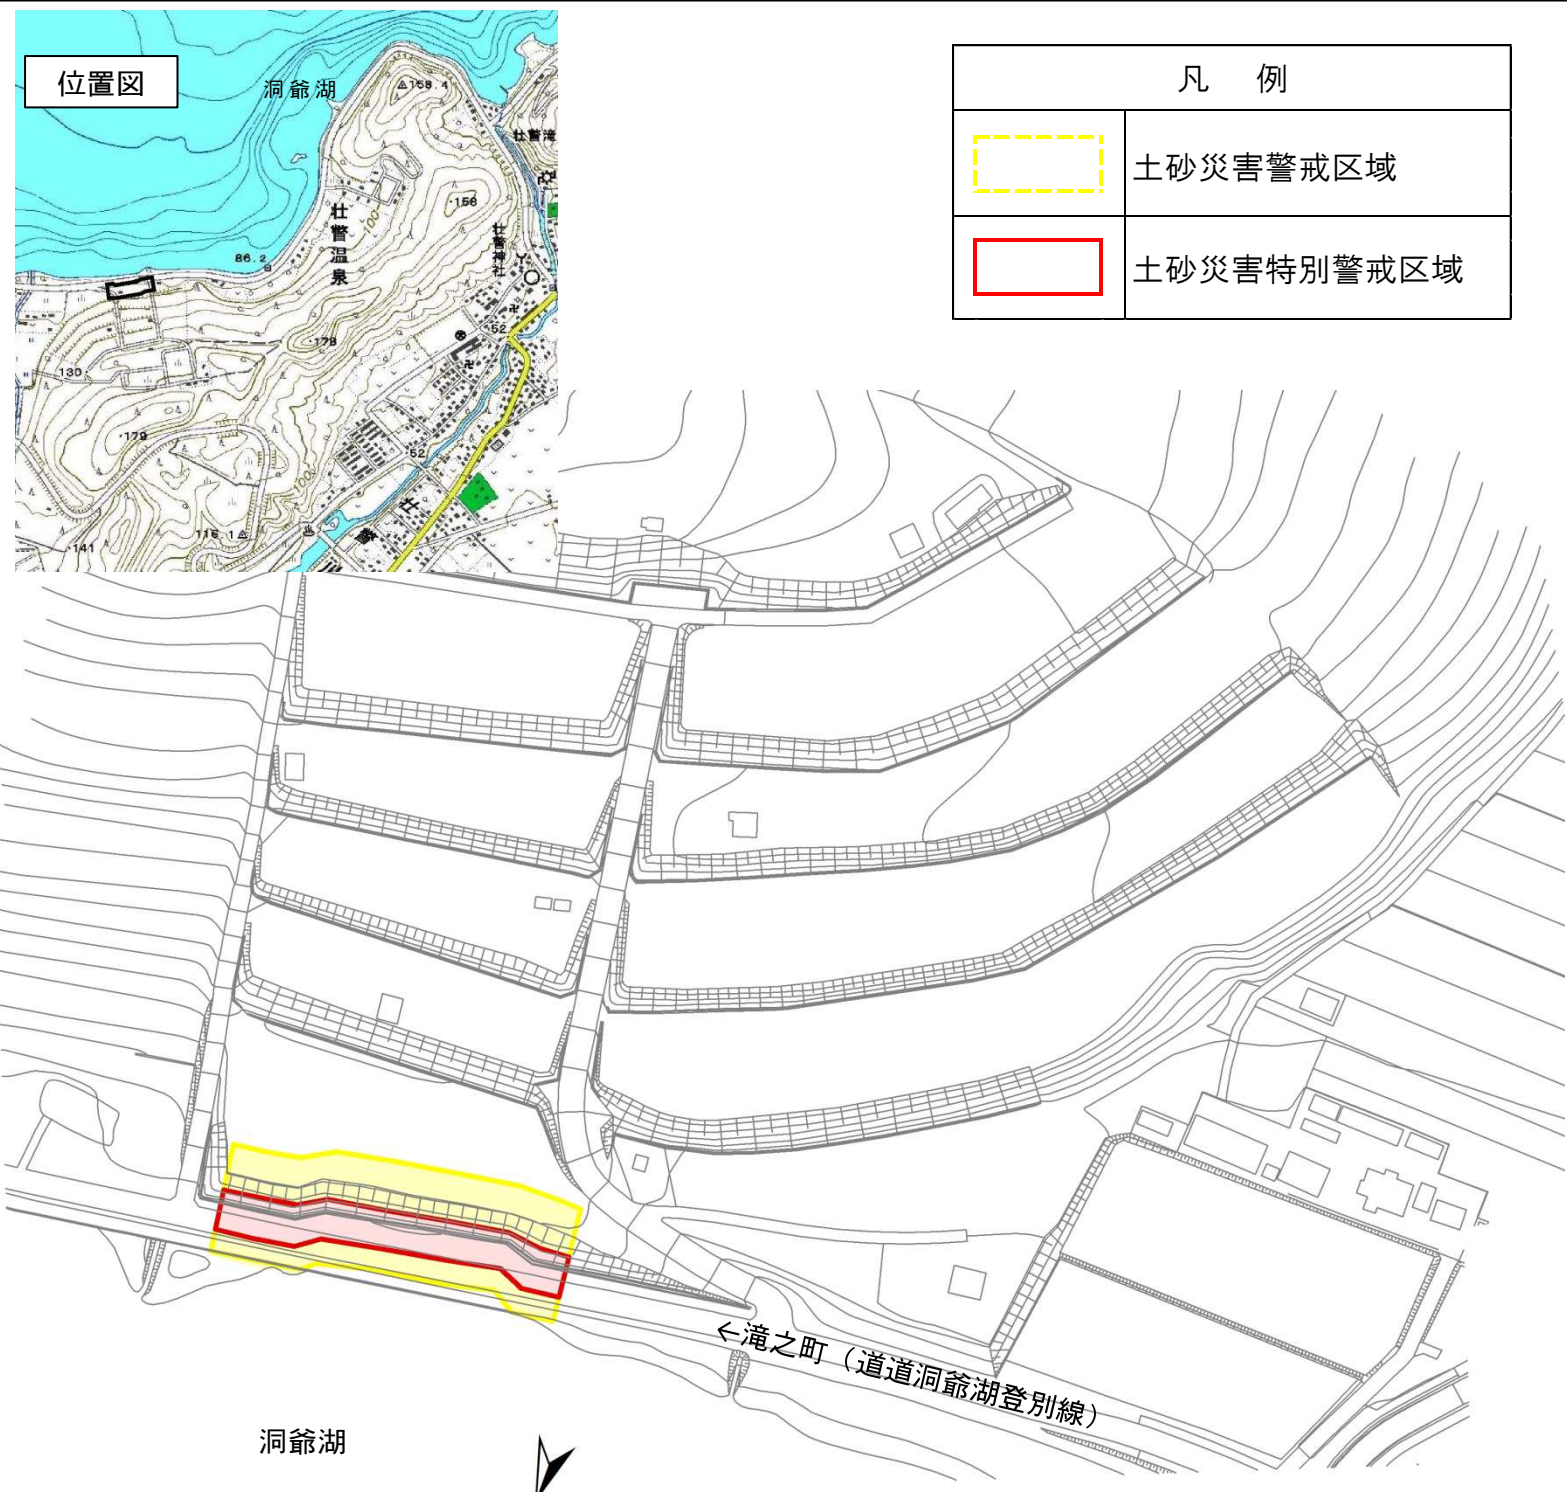

壮瞥町土砂災害ハザードマップ

壮瞥壮瞥温泉4-1 (壮瞥温泉地区)

土砂災害警戒区域とは

- 黄色で囲まれた範囲（土砂災害警戒区域）は、「土砂災害が発生した場合、住民の生命又は身体に危害が生じるおそれのある区域」です。
- 赤色で囲まれた範囲（土砂災害特別警戒区域）は、「土砂災害が発生した場合、建築物に損壊が生じ、住民の生命又は身体に著しい危害が生じるおそれのある区域」です。

- ・土砂災害警戒区域内等にお住まいの方は、大雨のときには警戒避難が必要となる場合がありますので、気象情報や土砂災害警戒情報に注意してください。
- ・また、土砂災害警戒区域以外の箇所でも土砂災害の発生する可能性がありますので、自分の住んでいる家の周辺の斜面や溪流、避難場所などをよく確認しましょう。

 最寄りの避難所は「ゆーあいの家」です

土砂災害警戒情報とは

土砂災害警戒情報とは、「大雨警報（土砂災害）」が発表されている中で、土砂災害発生の危険が非常に高まったときに、市町村長が避難勧告などの災害応急対応を適時適切に行えるよう、また、住民の自主避難の判断の参考となるよう、対象となる市町村を特定して、北海道と気象台が共同で発表する防災情報で、テレビやラジオなどで発表されます。

土砂災害警戒情報が発表されたら

- 早めの避難を心がけましょう。
- 土砂災害の発生するおそれのある危険な場所には近づかない。
- 防災無線や広報車等の呼びかけに注意しましょう。

Q 土砂災害警戒情報が発表されたけど、どの地域が危険なの？

土砂災害警戒情報は、市町村単位で発表されるため、市町村のどの地域が危険なのかは示されません。

北海道と気象庁のホームページでは市町村内のどの地域が危険なのかがリアルタイムで確認することができます。

または役場総務課（66-2121）までお問い合わせください。