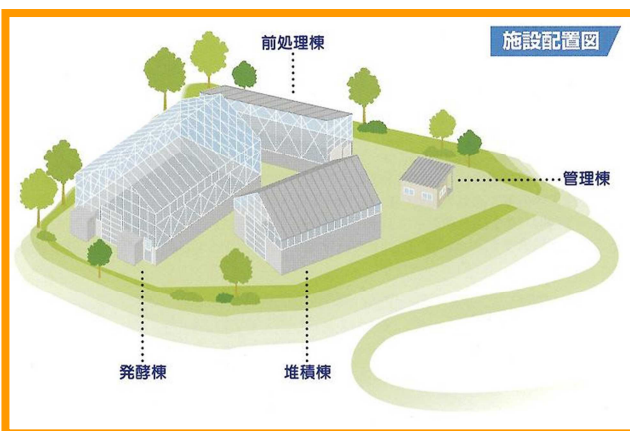

壮瞥町堆肥センター

高品質な堆肥 “そうべつの恵” の製造・販売!!

- ☑ 畜ふんに木質チップを混合し、丁寧な切り返しで80℃以上の高温で好気発酵
- ☑ 保水力、保肥力改善効果が高い
- ☑ 袋堆肥にはゼオライト（鉱物）を2%混合し、袋内で堆肥の成分を保持
- ☑ ふるい機にかけて粒を均一化、細かくて使いやすい

◇ 製品のご案内

製品規格	販売店
<p><袋販売></p> <p><input type="checkbox"/> 20㍓ 400円/袋</p> <p><input type="checkbox"/> 40㍓ 500円/袋</p> <p>※JA伊達市グリーンセンターの販売価格については当該販売店にお問合せください。</p>	<p>○ 道の駅「壮警情報館 i(アイ) 農産物直売所サムズ</p> <p>○ JAとうや湖壮警生産資材センター</p> <p>○ 壮警町ゆーあいの家</p> <p>○ JA伊達市グリーンセンター</p>
<p><バラ販売></p> <p><input type="checkbox"/> 壮警町民 3,000円/㎡</p> <p><input type="checkbox"/> 町民以外 6,000円/㎡</p>	<p>○ 壮警町堆肥センター 北海道有珠郡壮警町字立香 344-1 TEL:0142-66-4277 (平日9:00~17:00)</p> <p>※バラ堆肥の購入を希望される方は、希望日の3~4日前までに上記センターにご連絡をお願いします。</p>

注：上記価格は、いずれも税込価格

壮警町堆肥センターの施設概要	
事業名・施設名	平成16年度 経営構造対策事業・壮警町堆肥センター
建設地	北海道有珠郡壮警町字立香 344-1
敷地面積	21,049.39㎡
建物面積	前処理棟/504㎡ 堆積棟/660㎡ 発酵棟/1,176㎡ 管理棟/43㎡
管理・運営	有限会社 壮警町リサイクルシステム

【お問い合わせ先】

壮警町堆肥センター
壮警町役場産業振興課農業振興係